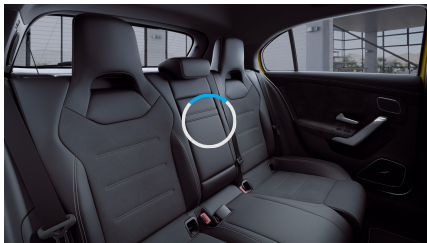

Ozdobné prvky

Syntetická kůže 0 Kč
ARTICO/mikrovlákno
DINAMICA černá s
kontrastním šedým
prošitím
(obsaženo v základní ceně)

Ozdobné výplně 0 Kč
interiéru - světlý
hliník
(obsaženo v základní ceně)

Sady

- Linie AMG (obsaženo v základní ceně) 0 Kč
- Sada pro parkování se zpětnou kamerou pro couvání (obsaženo v základní ceně) 0 Kč
- Sada komfortních funkcí zrcátek (obsaženo v základní ceně) 0 Kč
- Sada Night (obsaženo v základní ceně) 0 Kč
- Standardní výbava (obsaženo v základní ceně) 0 Kč