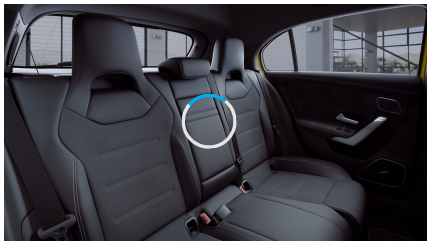

Čalounění

Ozdobné prvky

Syntetická kůže 0 Kč
ARTICO/mikrovlákno
DINAMICA černá s
kontrastním šedým
prošitím
(obsaženo v základní ceně)

Ozdobné výplně 0 Kč
interiéru - světlý
hliník
(obsaženo v základní ceně)