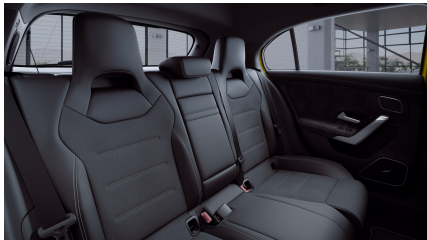

Čalounění

Ozdobné prvky

Syntetická kůže 0 KČ
ARTICO/mikrovlákno
DINAMICA černá s
kontrastním šedým
prošitím
(obsaženo v základní ceně)

Ozdobné výplně 0 KČ
interiéru - světlý
hliník
(obsaženo v základní ceně)