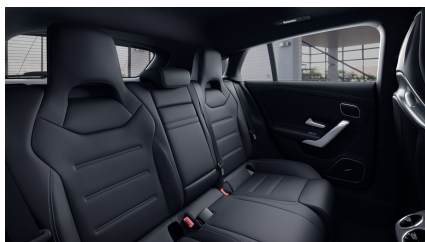

Standardní -
žlutá sun

6 480
Kč

19" disky kol
AMG z lehké
slitiny,
vícepaprskové,
kované

53 996
Kč

Čalounění

Ozdobné prvky

Kůže černá
(obsaženo v základní ceně)

0 Kč

Ozdobné výplně
interiéru - hliník
AMG stříbrný/
černý
(obsaženo v základní ceně)

0 Kč