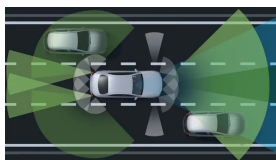

Sady

- Sada jízdních asistentů 47 517 Kč
- Sada AMG Aerodynamics 38 569 Kč
- Sada KEYLESS-GO (obsaženo v základní ceně) 0 Kč
- Sada koženého čalounění (obsaženo v základní ceně) 0 Kč
- Sada pro parkování s 360° kamerou 12 651 Kč
- Sada komfortních funkcí zrcátek 0 Kč