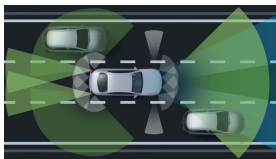

Sady

- Sada jízdních asistentů 47 517 Kč
- Linie AMG (obsaženo v základní ceně) 0 Kč
- Sada KEYLESS-GO (obsaženo v základní ceně) 0 Kč
- Sada pro parkování s 360° kamerou 12 651 Kč
- Sada komfortních funkcí zrcátek
  (obsaženo v základní ceně) 0 Kč
- Sada AMG Night 23 141 Kč
- Standardní výbava (obsaženo v základní ceně) 0 Kč
- Sada Premium Plus 103 673 Kč
- Sada komfortního nastavení sedadel
  (obsaženo v základní ceně) 0 Kč
- Sada osvětlení (obsaženo v základní ceně) 0 Kč

Výbavy