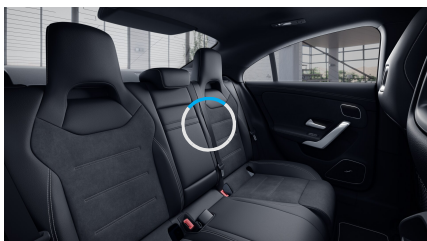

Čalounění

Ozdobné prvky

Syntetická kůže
ARTICO/mikrovlákno
DINAMICA černá s
kontrastním šedým
prošitím
(obsaženo v základní ceně) 0 Kč

Ozdobné výplně
interiéru - světlý
hliník
(obsaženo v základní ceně) 0 Kč