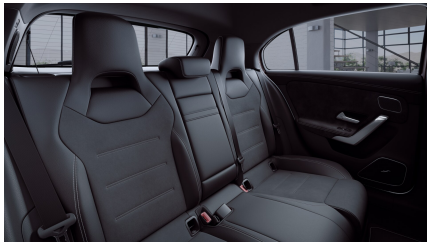

Syntetická kůže
ARTICO/mikrovlákno 0 Kč
DINAMICA černá s
kontrastním šedým
prošitím
(obsaženo v základní ceně)

Ozdobné prvky

Ozdobné výplně
interiéru - světlý
hliník 0 Kč
(obsaženo v základní ceně)

Sady

- Linie AMG (obsaženo v základní ceně) 0 Kč
- Sada pro parkování se zpětnou kamerou pro couvání (obsaženo v základní ceně) 0 Kč
- Sada komfortních funkcí zrcátek (obsaženo v základní ceně) 0 Kč
- Sada Night (obsaženo v základní ceně) 0 Kč
- Standardní výbava (obsaženo v základní ceně) 0 Kč