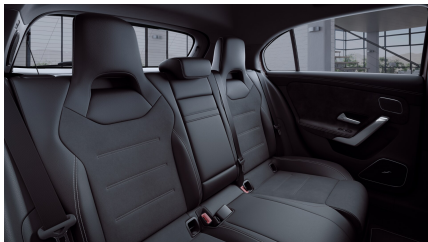

Čalounění

Ozdobné prvky

Syntetická kůže 0 Kč
ARTICO/mikrovlákno
DINAMICA černá s
kontrastním šedým
prošitím
(obsaženo v základní ceně)

Ozdobné výplně 0 Kč
interiéru - světlý
hliník
(obsaženo v základní ceně)