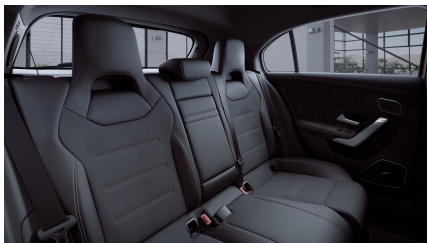

Čalounění

Ozdobné prvky

Syntetická kůže 0 Kč
ARTICO/mikrovlákno
DINAMICA černá s
kontrastním šedým
prošitím
(obsaženo v základní ceně)

Ozdobné výplně 0 Kč
interiéru - světlý
hliník
(obsaženo v základní ceně)