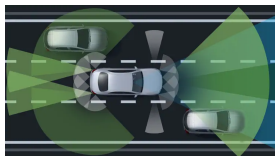

Sady

- Sada jízdních asistentů 47 517 Kč
- Sada Off-Road (obsaženo v základní ceně) 0 Kč
- Linie AMG (obsaženo v základní ceně) 0 Kč
- Sada KEYLESS-GO (obsaženo v základní ceně) 0 Kč
- Sada pro parkování s 360° kamerou 12 651 Kč
- Sada komfortních funkcí zrcátek
  (obsaženo v základní ceně) 0 Kč
- Standardní výbava (obsaženo v základní ceně) 0 Kč
- Sada AMG 89 634 Kč
- Sada Premium Plus 96 499 Kč
- Sada komfortního nastavení sedadel
  (obsaženo v základní ceně) 0 Kč
- Sada osvětlení (obsaženo v základní ceně) 0 Kč

Výbavy