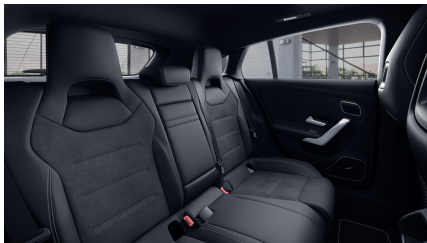

Čalounění

Ozdobné prvky

Syntetická kůže
ARTICO/mikrovlákno
DINAMICA černá s
kontrastním šedým
prošitím
(obsaženo v základní ceně) 0 Kč

Ozdobné výplně
interiéru - světlý
hliník
(obsaženo v základní ceně) 0 Kč