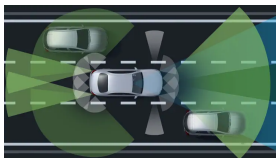

Sady

- Sada jízdních asistentů 47 517 Kč
- Linie AMG (obsaženo v základní ceně) 0 Kč
- Sada KEYLESS-GO (obsaženo v základní ceně) 0 Kč
- Sada pro parkování s 360° kamerou 12 651 Kč
- Sada komfortních funkcí zrcátek
  (obsaženo v základní ceně) 0 Kč
- Sada AMG Night 23 141 Kč
- Standardní výbava (obsaženo v základní ceně) 0 Kč
- Sada Premium Plus 105 755 Kč
- Sada komfortního nastavení sedadel
  (obsaženo v základní ceně) 0 Kč
- Sada osvětlení (obsaženo v základní ceně) 0 Kč

Výbavy