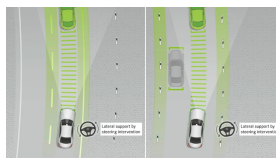

Čalounění

Kůže nappa
černá 18 513
Kč

Ozdobné prvky

Ozdobné výplně
interiéru - lesklý
hliník se zrnitým
vzhledem
(obsaženo v základní ceně) 0 Kč

Sady

- Sada Chrom - interiér (obsaženo v základní ceně) 0 Kč
- Sada KEYLESS-GO (obsaženo v základní ceně) 0 Kč
- Sada jízdních asistentů Plus 56 465 Kč
- Sada AIR-BALANCE (obsaženo v základní ceně) 0 Kč
- Linie AMG interiér (obsaženo v základní ceně) 0 Kč
- Linie AMG exteriér (obsaženo v základní ceně) 0 Kč
- Sada pro parkování s 360° kamerou
(obsaženo v základní ceně) 0 Kč
- Sada komfortních funkcí zrcátek
(obsaženo v základní ceně) 0 Kč
- Sada Night 12 342 Kč
- Paměťová sada pro sedadla řidiče a spolujezdce
(obsaženo v základní ceně) 0 Kč
- Sada energizujícího komfortu
(obsaženo v základní ceně) 0 Kč
- Sada základní výbavy (obsaženo v základní ceně) 0 Kč
- Sada linie AMG exteriér + linie AMG interiér 105 216 Kč
- Sada Premium Plus 154 666 Kč