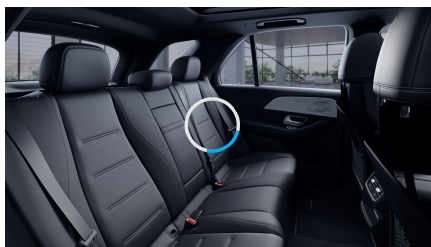

Čalounění

Kůže nappa
černá 18 513
Kč

Ozdobné prvky

Ozdobné výplně
interiéru - lesklý
hliník se zrnitým
vzhledem
(obsaženo v základní ceně) 0 Kč

Sady

- Sada Chrom - interiér (obsaženo v základní ceně) 0 Kč
- Sada KEYLESS-GO (obsaženo v základní ceně) 0 Kč
- Sada jízdních asistentů Plus 56 465 Kč
- Sada AIR-BALANCE (obsaženo v základní ceně) 0 Kč
- Linie AMG interiér (obsaženo v základní ceně) 0 Kč
- Linie AMG exteriér (obsaženo v základní ceně) 0 Kč
- Sada pro parkování s 360° kamerou
(obsaženo v základní ceně) 0 Kč
- Sada komfortních funkcí zrcátek
(obsaženo v základní ceně) 0 Kč
- Sada Night 12 342 Kč
- Paměťová sada pro sedadla řidiče a spolujezdce
(obsaženo v základní ceně) 0 Kč
- Sada energizujícího komfortu
(obsaženo v základní ceně) 0 Kč
- Sada základní výbavy (obsaženo v základní ceně) 0 Kč
- Sada linie AMG exteriér + linie AMG interiér 105 216 Kč
- Sada Premium Plus 154 666 Kč