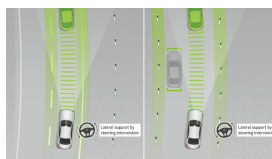

## Sady

- Sada Chrom - interiér (obsaženo v základní ceně) 0 Kč
- Sada KEYLESS-GO (obsaženo v základní ceně) 0 Kč
- Sada jízdních asistentů Plus 56 465 Kč
- Sada AIR-BALANCE (obsaženo v základní ceně) 0 Kč
- Linie AMG interiér (obsaženo v základní ceně) 0 Kč
- Linie AMG exteriér (obsaženo v základní ceně) 0 Kč
- Sada pro parkování s 360° kamerou  
(obsaženo v základní ceně) 0 Kč
- Sada komfortních funkcí zrcátek  
(obsaženo v základní ceně) 0 Kč
- Sada Night 12 342 Kč
- Paměťová sada pro sedadla řidiče a spolujezdce  
(obsaženo v základní ceně) 0 Kč
- Sada energizujícího komfortu  
(obsaženo v základní ceně) 0 Kč
- Sada základní výbavy (obsaženo v základní ceně) 0 Kč
- Sada linie AMG exteriér + linie AMG interiér 105 216 Kč
- Sada Premium Plus 154 666 Kč