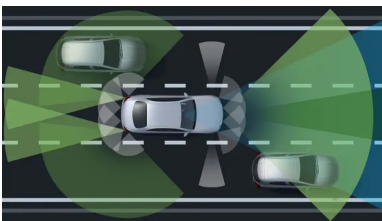

## Sady

- Sada jízdních asistentů 45 617 Kč
- Sada úložných prostorů (obsaženo v základní ceně) 0 Kč
- Sada KEYLESS-GO (obsaženo v základní ceně) 0 Kč
- Sada AIR-BALANCE (obsaženo v základní ceně) 0 Kč
- Mercedes-AMG interiér (obsaženo v základní ceně) 0 Kč
- Mercedes-AMG exteriér (obsaženo v základní ceně) 0 Kč
- Sada MULTIBEAM LED (obsaženo v základní ceně) 0 Kč
- Sada pro parkování s 360° kamerou (obsaženo v základní ceně) 0 Kč
- Sada komfortních funkcí zrcátek (obsaženo v základní ceně) 0 Kč
- Sada navigační konektivity (obsaženo v základní ceně) 0 Kč