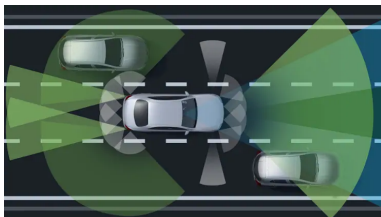

Sady

- Sada jízdních asistentů 45 617 Kč
- Sada úložných prostorů (obsaženo v základní ceně) 0 Kč
- Sada KEYLESS-GO (obsaženo v základní ceně) 0 Kč
- Mercedes-AMG interiér (obsaženo v základní ceně) 0 Kč
- Mercedes-AMG exteriér (obsaženo v základní ceně) 0 Kč
- Sada MULTIBEAM LED (obsaženo v základní ceně) 0 Kč
- Sada pro parkování s 360° kamerou (obsaženo v základní ceně) 0 Kč
- Sada komfortních funkcí zrcátek (obsaženo v základní ceně) 0 Kč
- Sada Night 17 303 Kč