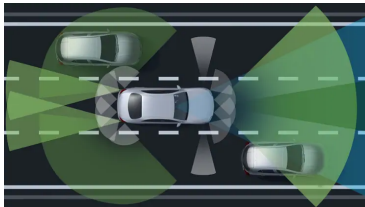

Sady

- Sada jízdních asistentů 45 617 Kč
- Sada úložných prostorů (obsaženo v základní ceně) 0 Kč
- Sada KEYLESS-GO (obsaženo v základní ceně) 0 Kč
- Sada AIR-BALANCE (obsaženo v základní ceně) 0 Kč
- Mercedes-AMG interiér (obsaženo v základní ceně) 0 Kč
- Mercedes-AMG exteriér (obsaženo v základní ceně) 0 Kč
- Sada MULTIBEAM LED (obsaženo v základní ceně) 0 Kč
- Sada pro parkování s 360° kamerou (obsaženo v základní ceně) 0 Kč
- Sada komfortních funkcí zrcátek (obsaženo v základní ceně) 0 Kč
- Sada AMG Night 29 887 Kč
- Sada AMG DYNAMIC Plus 58 201 Kč
- Sada navigační konektivity (obsaženo v základní ceně) 0 Kč
- Sada energizujícího komfortu (obsaženo v základní ceně) 0 Kč
- Sada základní vzbav (obsaženo v základní ceně) 0 Kč