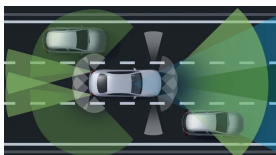

0 Kč

Ozdobné prvky

Ozdobné výplně
interiéru - lesklý
hliník se zrnitým
vzhledem
(obsaženo v základní ceně)

0 Kč

Sady

- Sada jízdních asistentů 41 037 Kč
- Sada Chrom - interiér (obsaženo v základní ceně) 0 Kč
- Sada KEYLESS-GO (obsaženo v základní ceně) 0 Kč
- Sada AIR-BALANCE (obsaženo v základní ceně) 0 Kč
- Sada pro parkování s 360° kamerou (obsaženo v základní ceně) 0 Kč
- Sada komfortních funkcí zrcátek (obsaženo v základní ceně) 0 Kč
- Sada AMG Night 17 279 Kč
- Paměťová sada pro sedadla řidiče a spolujezdce (obsaženo v základní ceně) 0 Kč
- Sada akustického komfortu 37 026 Kč
- Sada energizujícího komfortu (obsaženo v základní ceně) 0 Kč
- Sada základní výbavy (obsaženo v základní ceně) 0 Kč
- Sada Premium Plus 82 036 Kč