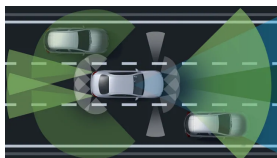

## Sady

- Sada jízdních asistentů 41 037 Kč
- Sada Chrom - interiér (obsaženo v základní ceně) 0 Kč
- Sada KEYLESS-GO (obsaženo v základní ceně) 0 Kč
- Sada AIR-BALANCE (obsaženo v základní ceně) 0 Kč
- Sada pro parkování s 360° kamerou (obsaženo v základní ceně) 0 Kč
- Sada komfortních funkcí zrcátek (obsaženo v základní ceně) 0 Kč
- Sada AMG Night 11 108 Kč
- Paměťová sada pro sedadla řidiče a spolujezdce (obsaženo v základní ceně) 0 Kč
- Sada akustického komfortu 37 026 Kč
- Sada energizujícího komfortu (obsaženo v základní ceně) 0 Kč
- Sada základní výbavy (obsaženo v základní ceně) 0 Kč
- Sada Premium Plus 154 666 Kč