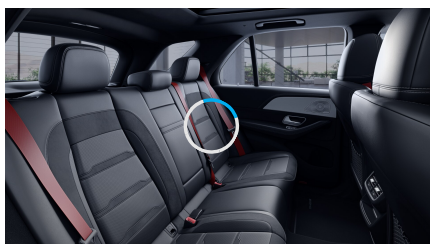

Čalounění

Kůže nappa černá 0 Kč
(obsaženo v základní ceně)