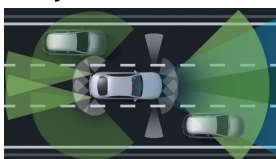

## Sady

- Sada jízdních asistentů 41 037 Kč
- Sada Chrom - interiér (obsaženo v základní ceně) 0 Kč
- Sada KEYLESS-GO 26 535 Kč
- Linie AMG interiér (obsaženo v základní ceně) 0 Kč
- Linie AMG exteriér (obsaženo v základní ceně) 0 Kč
- Sada pro parkování s 360° kamerou  
(obsaženo v základní ceně) 0 Kč
- Sada komfortních funkcí zrcátek  
(obsaženo v základní ceně) 0 Kč
- Sada Night 12 342 Kč
- Paměťová sada pro sedadla řidiče a spolujezdce  
(obsaženo v základní ceně) 0 Kč
- Sada základní výbavy (obsaženo v základní ceně) 0 Kč
- Sada linie AMG exteriér + linie AMG interiér 114 472 Kč
- Sada Premium 73 239 Kč