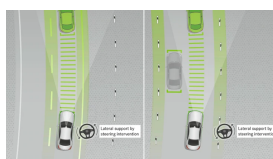

Čalounění

Ozdobné prvky

Kůže nappa
černá 18 513
Kč

Ozdobné výplně
interiéru - lesklý
hliník se zrnitým
vzhledem
(obsaženo v základní ceně) 0 Kč

Sady

- Sada Chrom - interiér (obsaženo v základní ceně) 0 Kč
- Sada KEYLESS-GO (obsaženo v základní ceně) 0 Kč
- Sada jízdních asistentů Plus 56 465 Kč
- Sada AIR-BALANCE (obsaženo v základní ceně) 0 Kč
- Linie AMG interiér (obsaženo v základní ceně) 0 Kč
- Linie AMG exteriér (obsaženo v základní ceně) 0 Kč
- Sada pro parkování s 360° kamerou (obsaženo v základní ceně) 0 Kč
- Sada komfortních funkcí zrcátek (obsaženo v základní ceně) 0 Kč
- Sada Night 12 342 Kč
- Paměťová sada pro sedadla řidiče a spolujezdce (obsaženo v základní ceně) 0 Kč
- Sada energizujícího komfortu (obsaženo v základní ceně) 0 Kč
- Sada základní výbavy (obsaženo v základní ceně) 0 Kč
- Sada linie AMG exteriér + linie AMG interiér 105 216 Kč
- Sada Premium Plus 154 666 Kč