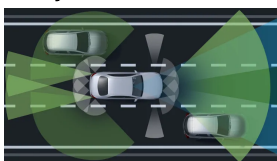

Ozdobné výplně
interiéru - hliník
broušený se
strukturou
(obsaženo v základní ceně)

Sady

- Sada jízdních asistentů 64 796 Kč
- Sada úložných prostorů 0 Kč
(obsaženo v základní ceně)
- Sada Chrom exteriér (obsaženo v základní ceně) 0 Kč
- Sada KEYLESS-GO (obsaženo v základní ceně) 0 Kč
- Sada AIR-BALANCE 10 337 Kč
- Linie AMG interiér (obsaženo v základní ceně) 0 Kč
- Linie AMG exteriér (obsaženo v základní ceně) 0 Kč
- Sada pro parkování s 360° kamerou 0 Kč
(obsaženo v základní ceně)
- Sada komfortních funkcí zrcátek 0 Kč
(obsaženo v základní ceně)
- Sada AMG Night 17 896 Kč
- Sada navigační konektivity 0 Kč
(obsaženo v základní ceně)
- Standardní výbava (obsaženo v základní ceně) 0 Kč
- Sada základní výbavy (obsaženo v základní ceně) 0 Kč
- Typ Premium Plus 145 096 Kč