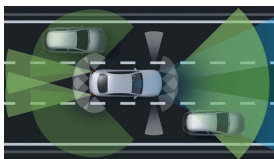

Sady

- Sada jízdních asistentů 64 796 Kč
- Sada úložných prostorů (obsaženo v základní ceně) 0 Kč
- Sada Chrom exteriér (obsaženo v základní ceně) 0 Kč
- Sada KEYLESS-GO (obsaženo v základní ceně) 0 Kč
- Sada AIR-BALANCE 10 337 Kč
- Linie AMG interiér (obsaženo v základní ceně) 0 Kč
- Linie AMG exteriér (obsaženo v základní ceně) 0 Kč
- Sada pro parkování s 360° kamerou (obsaženo v základní ceně) 0 Kč
- Sada komfortních funkcí zrcátek (obsaženo v základní ceně) 0 Kč
- Sada Night 4 011 Kč
- Sada navigační konektivity (obsaženo v základní ceně) 0 Kč
- Standardní výbava (obsaženo v základní ceně) 0 Kč
- Sada základní výbavy (obsaženo v základní ceně) 0 Kč
- Sada AMG 86 394 Kč
- Sada Premium Plus 152 616 Kč

Výbavy