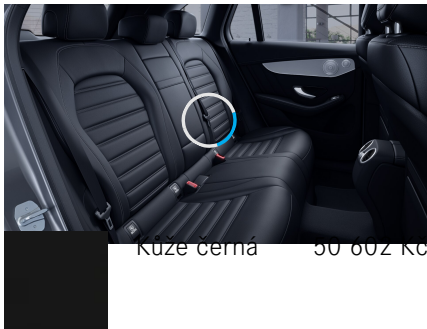

Emise CO₂ kombinované ^[1]

Barevné odstíny

Metalíza -
stříbrná high-
tech

24 067
Kč

Kola

20" disky kol 29 312
AMG z lehké Kč
slitiny,
5dvoupaprskové

Čalounění

Ozdobné prvky