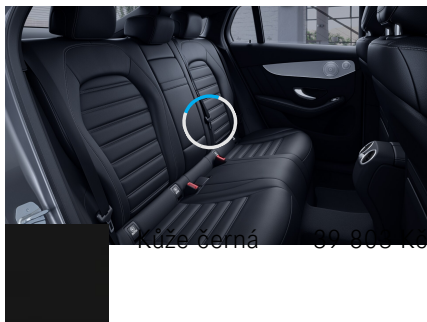

Ozdobné prvky

Kůže černá 89 800 Kč

Uzdobné vypořádání
interiéru - hliník
broušený se
strukturou
(obsaženo v základní ceně)

Sady

- Sada jízdních asistentů 64 796 Kč
- Sada úložných prostorů (obsaženo v základní ceně) 0 Kč
- Sada Chrom exteriér (obsaženo v základní ceně) 0 Kč
- Sada KEYLESS-GO (obsaženo v základní ceně) 0 Kč
- Sada AIR-BALANCE 10 337 Kč
- Linie AMG interiér (obsaženo v základní ceně) 0 Kč
- Linie AMG exteriér (obsaženo v základní ceně) 0 Kč
- Sada pro parkování s 360° kamerou (obsaženo v základní ceně) 0 Kč
- Sada komfortních funkcí zrcátek (obsaženo v základní ceně) 0 Kč
- Sada Night 4 011 Kč
- Sada navigační konektivity (obsaženo v základní ceně) 0 Kč
- Sada základní výbavy (obsaženo v základní ceně) 0 Kč
- Sada AMG 75 595 Kč
- Sada Premium Plus 148 915 Kč