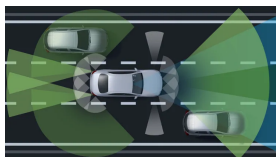

Ozdobné prvky

Kůže černá 89 800 Kč

Uzdobné vypořádání
interiéru - hliník
broušený se
strukturou
(obsaženo v základní ceně)

Sady

- Sada jízdních asistentů 64 796 Kč
- Sada úložných prostorů (obsaženo v základní ceně) 0 Kč
- Sada Chrom exteriér (obsaženo v základní ceně) 0 Kč
- Sada KEYLESS-GO (obsaženo v základní ceně) 0 Kč
- Sada AIR-BALANCE 10 337 Kč
- Linie AMG interiér (obsaženo v základní ceně) 0 Kč
- Linie AMG exteriér (obsaženo v základní ceně) 0 Kč
- Sada pro parkování s 360° kamerou (obsaženo v základní ceně) 0 Kč
- Sada komfortních funkcí zrcátek (obsaženo v základní ceně) 0 Kč
- Sada Night 4 011 Kč
- Sada navigační konektivity (obsaženo v základní ceně) 0 Kč
- Sada základní výbavy (obsaženo v základní ceně) 0 Kč
- Sada AMG 75 595 Kč
- Sada Premium Plus 148 915 Kč