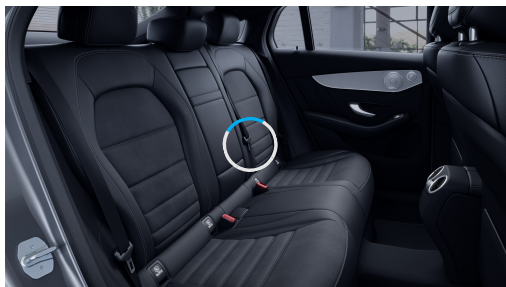

Ozdobné prvky

Syntetická kůže
ARTICO/mikrovlákno
DINAMICA černá
(obsaženo v základní ceně)

0 Kč

Ozdobné výplně
interiéru - hliník
broušený se
strukturou
(obsaženo v základní ceně)

0 Kč

Sady

- Sada jízdních asistentů 64 796 Kč
- Sada úložných prostorů (obsaženo v základní ceně) 0 Kč
- Sada Chrom exteriér (obsaženo v základní ceně) 0 Kč
- Linie AMG interiér (obsaženo v základní ceně) 0 Kč
- Linie AMG exteriér (obsaženo v základní ceně) 0 Kč
- Sada komfortních funkcí zrcátek (obsaženo v základní ceně) 0 Kč
- Sada Night 4 011 Kč
- Sada komfortního nastavení sedadel (obsaženo v základní ceně) 0 Kč
- Sada navigační konektivity (obsaženo v základní ceně) 0 Kč
- Sada základní výbavy (obsaženo v základní ceně) 0 Kč
- Sada AMG 75 595 Kč
- Sada Premium 93 182 Kč