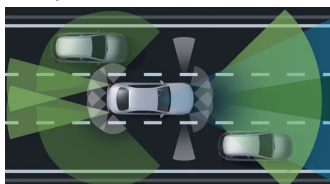

Ozdobné prvky

Syntetická kůže
ARTICO/mikrovlákno
DINAMICA černá
(obsaženo v základní ceně)

0 Kč

Ozdobné výplně
interiéru - hliník
broušený se
strukturou
(obsaženo v základní ceně)

0 Kč

Sady

- Sada jízdních asistentů 64 796 Kč
- Sada úložných prostorů (obsaženo v základní ceně) 0 Kč
- Sada Chrom exteriér (obsaženo v základní ceně) 0 Kč
- Linie AMG interiér (obsaženo v základní ceně) 0 Kč
- Linie AMG exteriér (obsaženo v základní ceně) 0 Kč
- Sada komfortních funkcí zrcátek (obsaženo v základní ceně) 0 Kč
- Sada Night 4 011 Kč
- Sada komfortního nastavení sedadel (obsaženo v základní ceně) 0 Kč
- Sada navigační konektivity (obsaženo v základní ceně) 0 Kč
- Sada základní výbavy (obsaženo v základní ceně) 0 Kč
- Sada AMG 75 595 Kč
- Sada Premium 93 182 Kč