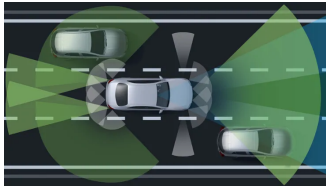

Syntetická kůže
ARTICO/mikrovlákno
DINAMICA černá
(obsaženo v základní ceně)

0 Kč

Ozdobné výplně
interiéru - hliník
broušený se
strukturou
(obsaženo v základní ceně)

0 Kč

Sady

- Sada jízdních asistentů 64 796 Kč
- Sada úložných prostorů (obsaženo v základní ceně) 0 Kč
- Sada Chrom exteriér (obsaženo v základní ceně) 0 Kč
- Linie AMG interiér (obsaženo v základní ceně) 0 Kč
- Linie AMG exteriér (obsaženo v základní ceně) 0 Kč
- Sada komfortních funkcí zrcátek (obsaženo v základní ceně) 0 Kč
- Sada Night 4 011 Kč
- Sada komfortního nastavení sedadel (obsaženo v základní ceně) 0 Kč
- Sada navigační konektivity (obsaženo v základní ceně) 0 Kč
- Sada základní výbavy (obsaženo v základní ceně) 0 Kč
- Sada AMG 83 308 Kč
- Sada Premium 93 182 Kč

Výbavy