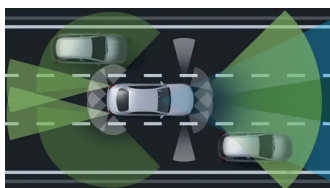

Sady

- Sada jízdních asistentů 64 796 Kč
- Sada úložných prostorů (obsaženo v základní ceně) 0 Kč
- Sada Chrom exteriér (obsaženo v základní ceně) 0 Kč
- Linie AMG interiér (obsaženo v základní ceně) 0 Kč
- Linie AMG exteriér (obsaženo v základní ceně) 0 Kč
- Sada pro parkování se zpětnou kamerou pro couvání (obsaženo v základní ceně) 0 Kč
- Sada komfortních funkcí zrcátek (obsaženo v základní ceně) 0 Kč
- Sada Night 4 011 Kč
- Sada komfortního nastavení sedadel (obsaženo v základní ceně) 0 Kč
- Sada navigační konektivity (obsaženo v základní ceně) 0 Kč
- Standardní výbava (obsaženo v základní ceně) 0 Kč
- Sada základní výbavy (obsaženo v základní ceně) 0 Kč
- Sada AMG 86 394 Kč
- Sada Premium 106 758 Kč