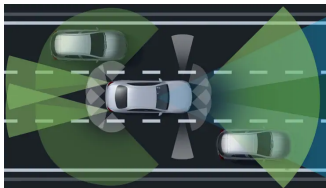

Sady

- Sada jízdních asistentů 64 796 Kč
- Sada úložných prostorů (obsaženo v základní ceně) 0 Kč
- Sada Chrom exteriér (obsaženo v základní ceně) 0 Kč
- Linie AMG interiér (obsaženo v základní ceně) 0 Kč
- Linie AMG exteriér (obsaženo v základní ceně) 0 Kč
- Sada pro parkování se zpětnou kamerou pro couvání (obsaženo v základní ceně) 0 Kč
- Sada komfortních funkcí zrcátek (obsaženo v základní ceně) 0 Kč
- Sada Night 4 011 Kč
- Sada komfortního nastavení sedadel (obsaženo v základní ceně) 0 Kč
- Sada navigační konektivity (obsaženo v základní ceně) 0 Kč
- Standardní výbava (obsaženo v základní ceně) 0 Kč
- Sada základní výbavy (obsaženo v základní ceně) 0 Kč
- Sada AMG 89 480 Kč
- Sada Premium 106 758 Kč