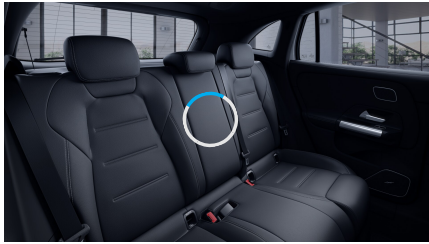

Čalounění

Kůže černá
(obsaženo v základní ceně) 0 Kč