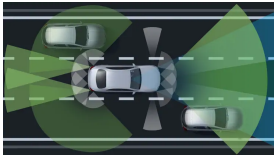

Sady

- Sada jízdních asistentů 47 517 Kč
- Linie AMG (obsaženo v základní ceně) 0 Kč
- Sada KEYLESS-GO (obsaženo v základní ceně) 0 Kč
- Sada pro parkování s 360° kamerou 12 651 Kč
- Sada komfortních funkcí zrcátek (obsaženo v základní ceně) 0 Kč
- Standardní výbava (obsaženo v základní ceně) 0 Kč
- Sada Premium 44 308 Kč
- Sada komfortního nastavení sedadel (obsaženo v základní ceně) 0 Kč
- Sada osvětlení (obsaženo v základní ceně) 0 Kč

Výbavy