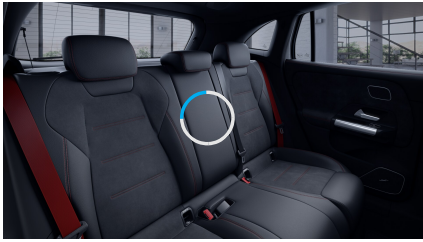

Čalounění

Syntetická kůže
ARTICO/mikrovlákno
DINAMICA černá
(obsaženo v základní ceně) 0 Kč