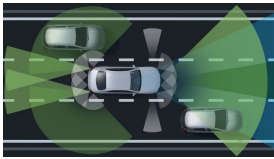

0 Kč

Ozdobné prvky

Ozdobné výplně
interiéru -
karbonová
struktura
(obsaženo v základní ceně)

0 Kč

Sady

- Sada jízdních asistentů 47 517 Kč
- Linie AMG (obsaženo v základní ceně) 0 Kč
- Sada KEYLESS-GO (obsaženo v základní ceně) 0 Kč
- Sada pro parkování s 360° kamerou 12 651 Kč
- Sada komfortních funkcí zrcátek
(obsaženo v základní ceně) 0 Kč
- Sada Night 3 857 Kč
- Standardní výbava (obsaženo v základní ceně) 0 Kč
- Sada AMG 89 634 Kč
- Sada Premium 44 308 Kč
- Sada komfortního nastavení sedadel
(obsaženo v základní ceně) 0 Kč
- Sada osvětlení (obsaženo v základní ceně) 0 Kč