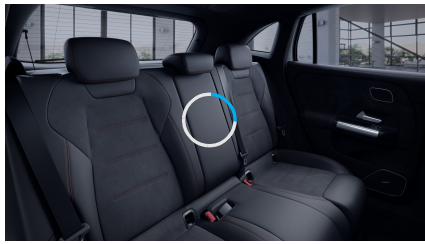

Čalounění

Syntetická kůže
ARTICO/mikrovlákno
DINAMICA černá
(obsaženo v základní ceně) 0 Kč