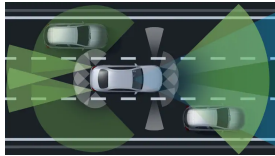

Sady

- Sada jízdních asistentů 47 517 Kč
- Sada Off-Road (obsaženo v základní ceně) 0 Kč
- Linie AMG (obsaženo v základní ceně) 0 Kč
- Sada KEYLESS-GO (obsaženo v základní ceně) 0 Kč
- Sada pro parkování s 360° kamerou 12 651 Kč
- Sada komfortních funkcí zrcátek
  (obsaženo v základní ceně) 0 Kč
- Sada Night 3 857 Kč
- Standardní výbava (obsaženo v základní ceně) 0 Kč
- Sada AMG 89 634 Kč
- Sada Premium 44 308 Kč
- Sada komfortního nastavení sedadel
  (obsaženo v základní ceně) 0 Kč
- Sada osvětlení (obsaženo v základní ceně) 0 Kč

Výbavy