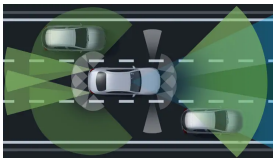

Sady

- Sada jízdních asistentů 67 783 Kč
- Sada úložných prostorů 0 Kč
  (obsaženo v základní ceně)
- Sada KEYLESS-GO (obsaženo v základní ceně) 0 Kč
- Sada pro parkování s 360° kamerou 0 Kč
  (obsaženo v základní ceně)
- Sada komfortních funkcí zrcátek 0 Kč
  (obsaženo v základní ceně)
- Sada AMG Night 18 457 Kč
- Mercedes-AMG interiér 0 Kč
  (obsaženo v základní ceně)
- Mercedes-AMG exteriér 0 Kč
  (obsaženo v základní ceně)
- Standardní výbava (obsaženo v základní ceně) 0 Kč
- Sada základní výbavy (obsaženo v základní ceně) 0 Kč
- Sada Premium Plus 123 280 Kč