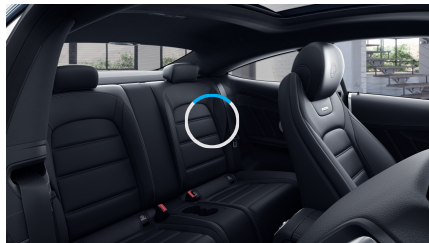

vícepráskové,
kované

Čalounění

Kůže nappa
černá

81 149
Kč