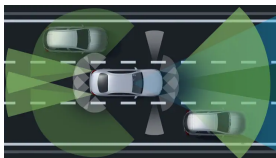

Sady

- Sada jízdních asistentů 66 828 Kč
- Sada úložných prostorů 0 Kč
  (obsaženo v základní ceně)
- Sada pro parkování s 360° kamerou 0 Kč
  (obsaženo v základní ceně)
- Sada komfortních funkcí zrcátek 0 Kč
  (obsaženo v základní ceně)
- Sada Komfort Kabriolet 0 Kč
  (obsaženo v základní ceně)
- Sada AMG Night 23 867 Kč
- Mercedes-AMG interiér 0 Kč
  (obsaženo v základní ceně)
- Mercedes-AMG exteriér 0 Kč
  (obsaženo v základní ceně)
- Sada základní výbavy (obsaženo v základní ceně) 0 Kč
- Sada Premium Plus 92 028 Kč