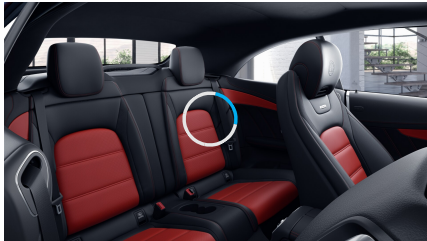

vícepráskové,
kované

Čalounění

Kůže nappa 81 149
červená pepper/ KČ
černá