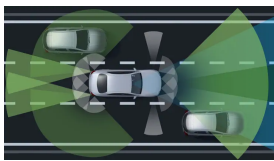

Sady

- Sada jízdních asistentů 66 828 Kč
- Sada úložných prostorů (obsaženo v základní ceně) 0 Kč
- Linie AMG interiér (obsaženo v základní ceně) 0 Kč
- Linie AMG exteriér (obsaženo v základní ceně) 0 Kč
- Sada pro parkování s 360° kamerou (obsaženo v základní ceně) 0 Kč
- Sada komfortních funkcí zrcátek (obsaženo v základní ceně) 0 Kč
- Sada Komfort Kabriolet (obsaženo v základní ceně) 0 Kč
- Sada AMG Night 23 867 Kč
- Sada základní výbavy (obsaženo v základní ceně) 0 Kč
- Sada Premium Plus 92 028 Kč

Výbavy