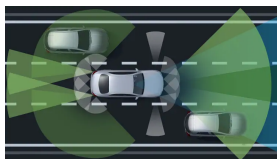

Sady

- Sada jízdních asistentů 66 828 Kč
- Sada úložných prostorů
  (obsaženo v základní ceně) 0 Kč
- Linie AMG interiér (obsaženo v základní ceně) 0 Kč
- Linie AMG exteriér (obsaženo v základní ceně) 0 Kč
- Sada pro parkování s 360° kamerou
  (obsaženo v základní ceně) 0 Kč
- Sada komfortních funkcí zrcátek
  (obsaženo v základní ceně) 0 Kč
- Sada Komfort Kabriolet
  (obsaženo v základní ceně) 0 Kč
- Sada Night 12 729 Kč
- Sada komfortního nastavení sedadel
  (obsaženo v základní ceně) 0 Kč
- Sada základní výbavy (obsaženo v základní ceně) 0 Kč
- Sada linie AMG exteriér + linie AMG interiér 61 196 Kč
- Sada Premium Plus 92 028 Kč