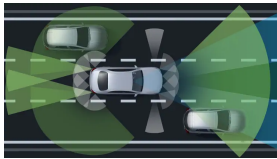

Sady

- Sada jízdních asistentů 66 828 Kč
- Sada úložných prostorů 0 Kč
  (obsaženo v základní ceně)
- Sada KEYLESS-GO (obsaženo v základní ceně) 0 Kč
- Linie AMG interiér (obsaženo v základní ceně) 0 Kč
- Linie AMG exteriér (obsaženo v základní ceně) 0 Kč
- Sada pro parkování s 360° kamerou 0 Kč
  (obsaženo v základní ceně)
- Sada komfortních funkcí zrcátek 0 Kč
  (obsaženo v základní ceně)
- Sada Night 10 502 Kč
- Sada komfortního nastavení sedadel 0 Kč
  (obsaženo v základní ceně)
- Sada základní výbavy (obsaženo v základní ceně) 0 Kč
- Sada linie AMG exteriér + linie AMG interiér 61 196 Kč
- Sada Premium Plus 130 518 Kč