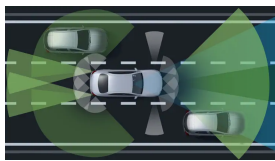

Sady

- Sada jízdních asistentů 66 828 Kč
- Sada úložných prostorů 0 Kč
  (obsaženo v základní ceně)
- Sada KEYLESS-GO (obsaženo v základní ceně) 0 Kč
- Linie AMG interiér (obsaženo v základní ceně) 0 Kč
- Linie AMG exteriér (obsaženo v základní ceně) 0 Kč
- Sada pro parkování s 360° kamerou 0 Kč
  (obsaženo v základní ceně)
- Sada komfortních funkcí zrcátek 0 Kč
  (obsaženo v základní ceně)
- Sada Night 10 502 Kč
- Sada komfortního nastavení sedadel 0 Kč
  (obsaženo v základní ceně)
- Sada základní výbavy (obsaženo v základní ceně) 0 Kč
- Sada linie AMG exteriér + linie AMG interiér 61 196 Kč
- Sada Premium Plus 130 518 Kč