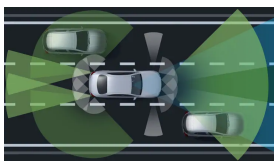

Sady

- Sada jízdnicích asistentů 67 783 Kč
- Sada úložných prostorů 0 Kč
  (obsaženo v základní ceně)
- Sada KEYLESS-GO (obsaženo v základní ceně) 0 Kč
- Linie AMG interiér (obsaženo v základní ceně) 0 Kč
- Linie AMG exteriér (obsaženo v základní ceně) 0 Kč
- Sada pro parkování s 360° kamerou 0 Kč
  (obsaženo v základní ceně)