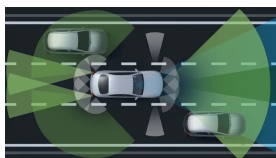

Sady

- Sada jízdních asistentů 67 783 Kč
- Sada úložných prostorů 0 Kč
  (obsaženo v základní ceně)
- Sada KEYLESS-GO (obsaženo v základní ceně) 0 Kč
- Linie AMG interiér (obsaženo v základní ceně) 0 Kč
- Linie AMG exteriér (obsaženo v základní ceně) 0 Kč
- Sada pro parkování s 360° kamerou 0 Kč
  (obsaženo v základní ceně)