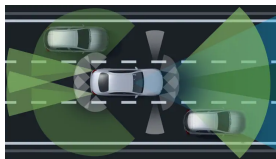

Sady

- Sada jízdních asistentů 67 783 Kč
- Sada úložných prostorů (obsaženo v základní ceně) 0 Kč
- Sada KEYLESS-GO (obsaženo v základní ceně) 0 Kč
- Linie AMG interiér (obsaženo v základní ceně) 0 Kč
- Linie AMG exteriér (obsaženo v základní ceně) 0 Kč
- Sada pro parkování s 360° kamerou (obsaženo v základní ceně) 0 Kč
- Sada komfortních funkcí zrcátek (obsaženo v základní ceně) 0 Kč
- Sada AMG Night 18 457 Kč
- Standardní výbava (obsaženo v základní ceně) 0 Kč
- Sada základní výbavy (obsaženo v základní ceně) 0 Kč
- Sada linie AMG exteriér + linie AMG interiér (obsaženo v základní ceně) 0 Kč
- Sada Premium Plus 139 926 Kč