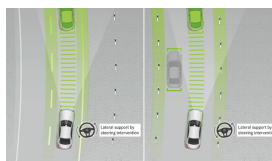

Sady

- Sada Chrom - interiér (obsaženo v základní ceně) 0 Kč
- Sada KEYLESS-GO (obsaženo v základní ceně) 0 Kč
- Sada jízdních asistentů Plus 56 465 Kč
- Sada AIR-BALANCE (obsaženo v základní ceně) 0 Kč
- Linie AMG interiér (obsaženo v základní ceně) 0 Kč
- Linie AMG exteriér (obsaženo v základní ceně) 0 Kč
- Sada pro parkování s 360° kamerou
(obsaženo v základní ceně) 0 Kč
- Sada komfortních funkcí zrcátek
(obsaženo v základní ceně) 0 Kč
- Sada Night 12 342 Kč
- Paměťová sada pro sedadla řidiče a spolujezdce
(obsaženo v základní ceně) 0 Kč
- Sada energizujícího komfortu
(obsaženo v základní ceně) 0 Kč
- Sada základní výbavy (obsaženo v základní ceně) 0 Kč
- Sada linie AMG exteriér + linie AMG interiér 105 216 Kč
- Sada Premium Plus 154 666 Kč