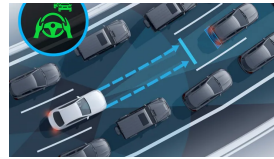

Sady

- Sada úložných prostorů (obsaženo v základní ceně) 0 Kč
- Sada KEYLESS-GO (obsaženo v základní ceně) 0 Kč
- Sada jízdních asistentů Plus 64 112 Kč
- Linie AMG interiér (obsaženo v základní ceně) 0 Kč
- Linie AMG exteriér (obsaženo v základní ceně) 0 Kč
- Sada DIGITAL LIGHT (obsaženo v základní ceně) 0 Kč
- Sada pro parkování s 360° kamerou (obsaženo v základní ceně) 0 Kč
- Sada komfortních funkcí zrcátek (obsaženo v základní ceně) 0 Kč
- Sada Night 2 591 Kč
- Sada navigace MBUX Premium (obsaženo v základní ceně) 0 Kč
- Standardní výbava (obsaženo v základní ceně) 0 Kč
- Sada linie AMG 129 082 Kč
- Typ Premium 95 682 Kč

Výbavy