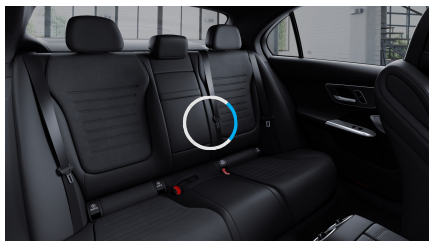

Syntetická kůže
ARTICO/mikrovlákno
DINAMICA černá
(obsaženo v základní ceně) 0 Kč

Ozdobné výplně
interiéru - pletený
kov "Metal-weave"
(obsaženo v základní ceně) 0 Kč