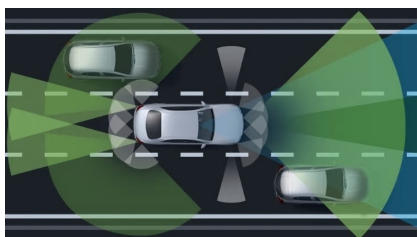

Sady

• Sada jízdních asistentů	38 877 Kč
• Stowage Space package (obsaženo v základní ceně)	0 Kč
• Sada EQ s rozšířenou komfortní výbavou (obsaženo v základní ceně)	0 Kč
• Sada KEYLESS-GO (obsaženo v základní ceně)	0 Kč
• Sada AIR-BALANCE (obsaženo v základní ceně)	0 Kč
• Linie AMG interiér (obsaženo v základní ceně)	0 Kč
• Linie AMG exteriér (obsaženo v základní ceně)	0 Kč
• Sada pro parkování s 360° kamerou (obsaženo v základní ceně)	0 Kč
• Sada komfortních funkcí zrcátek (obsaženo v základní ceně)	0 Kč
• Sada energizujícího komfortu (obsaženo v základní ceně)	0 Kč
• Sada základní výbavy (obsaženo v základní ceně)	0 Kč
• Sada linie AMG exteriér + linie AMG interiér	55 848 Kč
• Sada Premium Plus	142 780 Kč

Výbavy