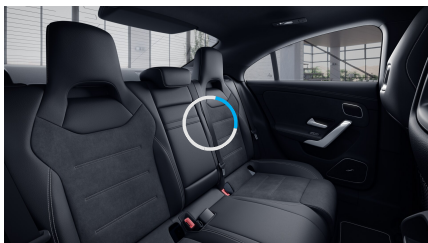

Čalounění

Ozdobné prvky

Syntetická kůže 0 Kč
ARTICO/mikrovlákno
DINAMICA černá s
kontrastním šedým
prošitím
(obsaženo v základní ceně)

Ozdobné výplně 0 Kč
interiéru - světlý
hliník
(obsaženo v základní ceně)