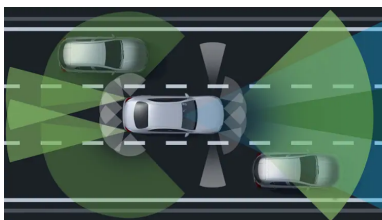

Sady

- Sada jízdních asistentů 45 617 Kč
- Sada úložných prostorů (obsaženo v základní ceně) 0 Kč
- Sada KEYLESS-GO (obsaženo v základní ceně) 0 Kč
- Sada AIR-BALANCE (obsaženo v základní ceně) 0 Kč
- Mercedes-AMG interiér (obsaženo v základní ceně) 0 Kč
- Mercedes-AMG exteriér (obsaženo v základní ceně) 0 Kč
- Sada MULTIBEAM LED (obsaženo v základní ceně) 0 Kč
- Sada pro parkování s 360° kamerou (obsaženo v základní ceně) 0 Kč
- Sada komfortních funkcí zrcátek (obsaženo v základní ceně) 0 Kč
- Sada AMG Night 29 887 Kč