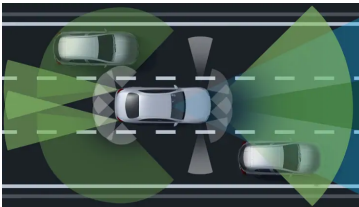

Sady

- Sada jízdních asistentů 45 617 Kč
- Sada úložných prostorů (obsaženo v základní ceně) 0 Kč
- Sada KEYLESS-GO (obsaženo v základní ceně) 0 Kč
- Sada AIR-BALANCE (obsaženo v základní ceně) 0 Kč
- Mercedes-AMG interiér (obsaženo v základní ceně) 0 Kč
- Mercedes-AMG exteriér (obsaženo v základní ceně) 0 Kč
- Sada MULTIBEAM LED (obsaženo v základní ceně) 0 Kč
- Sada pro parkování s 360° kamerou (obsaženo v základní ceně) 0 Kč
- Sada komfortních funkcí zrcátek (obsaženo v základní ceně) 0 Kč
- Sada Night 17 303 Kč
- Sada navigační konektivity (obsaženo v základní ceně) 0 Kč
- Sada energizujícího komfortu (obsaženo v základní ceně) 0 Kč
- Sada základní výbavy (obsaženo v základní ceně) 0 Kč
- Sada linie AMG 92 807 Kč
- Sada linie AMG 117 710 Kč