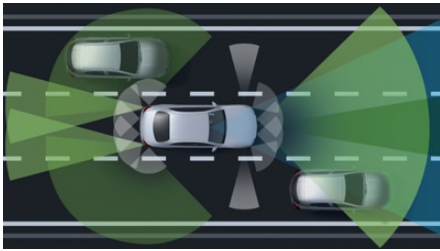

## Sady

- Sada jízdních asistentů (obsaženo v základní ceně) 0 Kč
- Sada Chrom - interiér (obsaženo v základní ceně) 0 Kč
- Sada KEYLESS-GO (obsaženo v základní ceně) 0 Kč
- Sada AIR-BALANCE (obsaženo v základní ceně) 0 Kč
- Sada pro parkování s 360° kamerou (obsaženo v základní ceně) 0 Kč
- Sada komfortních funkcí zrcátek (obsaženo v základní ceně) 0 Kč
- Sada ochrany vozidla URBAN GUARD (obsaženo v základní ceně) 0 Kč
- Paměťová sada pro sedadla řidiče a spolujezdce (obsaženo v základní ceně) 0 Kč
- Sada energizujícího komfortu (obsaženo v základní ceně) 0 Kč
- Typ Premium Plus (obsaženo v základní ceně) 0 Kč